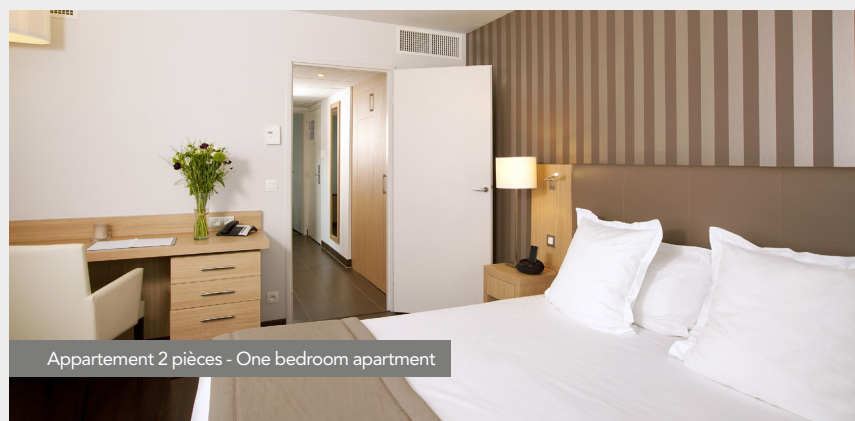

Les appartements sont équipés, meublés et aménagés.

109 studios :

- Une chambre avec lit double ou deux lits simples, fauteuils, table et chaises
- Une cuisine équipée de plaques en vitrocéramique, réfrigérateur, micro-ondes, lave-vaisselle, vaisselle
- Un espace bureau
- Un téléviseur écran plat
- Wifi gratuit
- Un coffre-fort

30 appartements deux pièces :

En complément de l'équipement du studio : un séjour avec canapé convertible.

5 appartements suite :

En complément de l'équipement du deux pièces : un studio communiquant avec lit double ou deux lits simples.

30 one bedroom apartments:

In addition to the studio equipment: a living-room with convertible sofa.

5 suite apartments:

In addition to the one bedroom equipment: a communicating studio with double bed or two single beds.

Services

Services inclus / Services included

Avec supplément / With supplement

Salle de remise en forme - Gym

Appartement 2 pièces - One bedroom apartment

Bar

Résidence Les Berges de la Loire

3, allée Jacques Berque (31, quai Malakoff) - 44000 Nantes