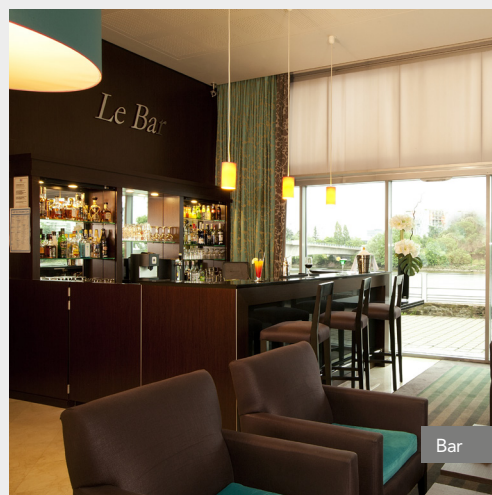

Services

Services inclus / Services included

Avec supplément / With supplement

Salle de remise en forme - Gym

Appartement 2 pièces - One bedroom apartment

Bar

Résidence Les Berges de la Loire

3, allée Jacques Berque (31, quai Malakoff) - 44000 Nantes